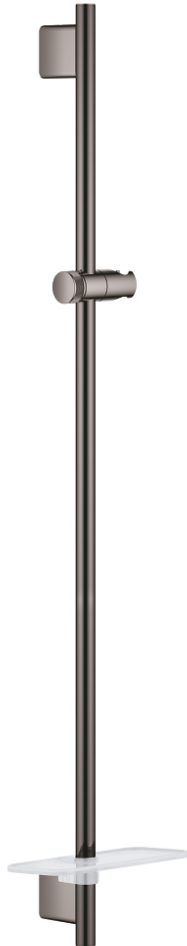

## 26 603 A00 RAINSHOWER SMARTACTIVE SHOWER RAIL 900 MM

### תיאור המוצר

- אפור גרפיט: צבע
- עם מאחזי קיר ממתכת
- אלמנט החלקה ומחזיק מסתובב

### • GROHE

ק מתכוונן בין מתלי מקלחת על הקיר להתאמה לחורי קידוח קיימים (QuickFix Plus מרח)

- עומק מתכוונן בתושבת העליונה והתחתונה - xiFeliT GROHE
- מגש <b>GROHE EasyReach</b>
- גימור <b>GROHE LongLife</b>