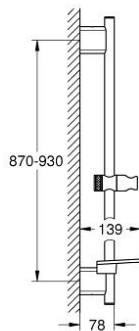

26 603 000 RAINSHOWER SMARTACTIVE SHOWER RAIL 900 MM

תיאור המוצר

- כרום: צבע
- עם מאחזי קיר ממתכת
- אלמנט החלקה ומחזיק מסתובב

• GROHE

ק מתכונן בין מתלי מקלחת על הקיר להתאמה לחורי קידוח קיימים (QuickFix Plus מרח)

- xiFeliT GROHE - עומק מתכונן בתושבת העליונה והתחתונה
- GROHE EasyReach מגש
- GROHE LongLife גימור כרום

26 603 000 **RAINSHOWER SMARTACTIVE SHOWER RAIL 900 MM**

עכשיו - 2018 פרם, חלקי חילוף

1: Shower rail holder (מס.חלק חילוף) 48425000)

2: Glide element (מס.חלק חילוף) 48424000)

3: צלוחית לסבון (מס.חלק חילוף) 48426000)