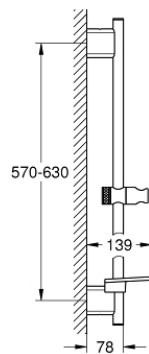

26 602 000 RAINSHOWER SMARTACTIVE SHOWER RAIL 600 MM

תיאור המוצר

- כרום: צבע
- עם מאחזי קיר ממתכת
- אלמנט החלקה ומחזיק מסתובב
- **GROHE**
 - **QuickFix Plus** (קידוח קיימים) - ק מתכונן בין מתלי מקלחת על הקיר להתאמה לחורי קידוח קיימים) (מרח)
 - xiFeliT GROHE - עומק מתכונן בתושבת העליונה והתחתונה
 - **GROHE EasyReach** מגש
 - **GROHE LongLife** גימור כרום

26 602 000 **RAINSHOWER SMARTACTIVE SHOWER RAIL 600 MM**

עכשיו - 2018 צרם, חלקי חילוף

1: Shower rail holder (מס.חלק חילוף) 48425000)

2: Glide element (מס.חלק חילוף) 48424000)

3: צלוחית לסבון (מס.חלק חילוף) 48426000)