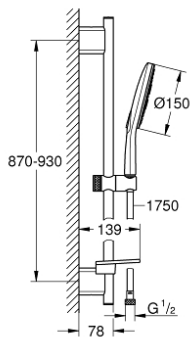

26 594 LS0 RAINSHOWER SMARTACTIVE 150 SHOWER RAIL SET 3 SPRAYS

תיאור המוצר

- לבן ירח: צבע
- hand shower Rainshower SmartActive 150 (26 554)
- maximum flow rate (at 3 bar): 8.5 l/min
- פני המתז בלבן ירח
- מוט מקלחת 900 מ"מ
- עם מאחזי קיר ממתכת
- צינור מקלחת 1,750 מ"מ x 1/2" x 1/2" Silverflex (883 82)

• מגש GROHE EasyReach

• טכנולוגיית חיסכון במים וזרימה מושלמת GROHE EcoJoy

• תבנית התזה מושלמת GROHE DreamSpray

• גימור GROHE LongLife

•

• מרחק מתכונן בין תושבות להתאמה לחורי קידוח קיימים GROHE QuickFix Plus

• עומק מתכונן בתושבת העליונה והתחתונה - xiFeliT GROHE

• מערכת נגד אבנית GROHE SpeedClean

• לחיים ארוכים יותר ediuGretaW renni

• למניעת פיתול הצינור potStsiwT