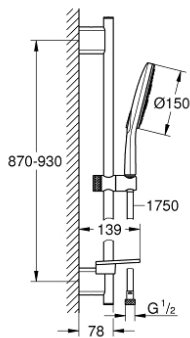

26 594 000 RAINSHOWER SMARTACTIVE 150 SHOWER RAIL SET 3 SPRAYS

תיאור המוצר

- כרום: צבע
- מקלח יד (26 590) 031 Rainshower SmartActive
- maximum flow rate (at 3 bar): 8.5 l/min
- מוט מקלחת 900 מ"מ
- עם מאחזי קיר ממתכת
- צינור מקלחת 1,750 מ"מ x 1/2" x 1/2" (883 82) Silverflex
- **GROHE EasyReach** מגש
- **GROHE EcoJoy** טכנולוגיית חיסכון במים וזרימה מושלמת
- **GROHE DreamSpray** תבנית התזה מושלמת
-
- **GROHE QuickFix Plus** מרחק מתכוונן בין תושבות להתאמה לחורי קידוח קיימים
- **GROHE xiFeliT** עומק מתכוונן בתושבת העליונה והתחתונה
- **GROHE SpeedClean** מערכת נגד אבנית
- **ediuGretaW rennl** לחיים ארוכים יותר
- **potStsiwT** למניעת פיתול הצינור

26 594 000 **RAINSHOWER SMARTACTIVE 150 SHOWER RAIL SET 3 SPRAYS**

עכשיו - 2018 פרם, חלקי חילוף

1: Shower rail holder (חלק מס. 48425000)

2: Glide element (חלק מס. 48424000)

3: צלוחית לסבון (חלק מס. 48426000)

4: מסננת (חלק מס. 0700200M)