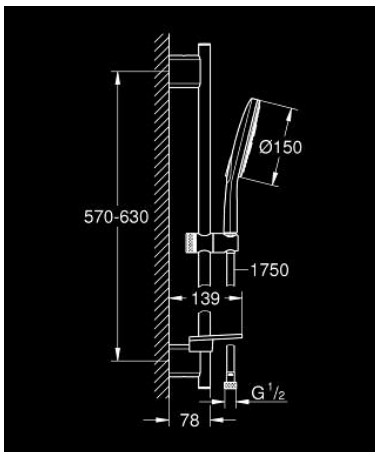

26 592 LS0 RAINSHOWER SMARTACTIVE 150 SHOWER RAIL SET 3 SPRAYS

תיאור המוצר

- לבן ירח: צבע
- hand shower Rainshower SmartActive 150 (26 554)
- maximum flow rate (at 3 bar): 8.5 l/min
- פני המתז בלבן ירח
- מוט מקלחת 600 מ"מ
- עם מאחזי קיר ממתכת
- צינור מקלחת 1,750 מ"מ x 1/2" x 1/2" Silverflex (883 82)
- **GROHE EasyReach** מגש
- טכנולוגיית חיסכון במים וזרימה מושלמת **EcoJoy**
- תבנית התזה מושלמת **DreamSpray**
- גימור **LongLife**
-
- מרחק מתכוונן בין תושבות להתאמה לחורי קידוח קיימים **QuickFix Plus**
- עומק מתכוונן בתושבת העליונה והתחתונה - **xiFeliT**
- מערכת נגד אבנית **SpeedClean**
- לחיים ארוכים יותר **ediuGretaW rennl**
- למניעת פיתול הצינור **potStsiwT**

26 592 LS0 RAINSHOWER SMARTACTIVE 150 SHOWER RAIL SET 3 SPRAYS

עכשיו - 2018 צרם, חלקי חילוף

1: Shower rail holder (מס.חלק חילוף) 48425000)

2: Glide element (מס.חלק חילוף) 48424000)

3: צלוחית לסבון (מס.חלק חילוף) 48426000)

4: מסננת (מס.חלק חילוף) 0700200M)