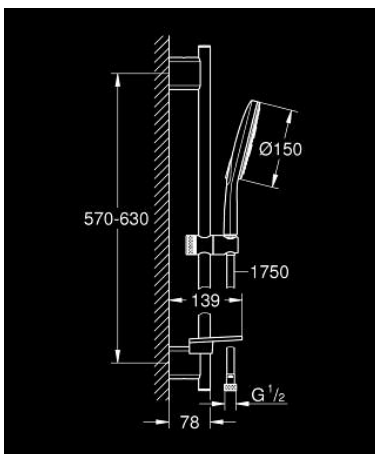

## 26 592 000 RAINSHOWER SMARTACTIVE 150 SHOWER RAIL SET 3 SPRAYS

### תיאור המוצר

- כרום: צבע
- מקלח יד (26 590) 031 Rainshower SmartActive
- maximum flow rate (at 3 bar): 8.5 l/min
- מוט מקלחת 600 מ"מ
- עם מאחזי קיר ממתכת
- צינור מקלחת 1,750 מ"מ x 1/2" x 1/2" Silverflex (883 82)
- **GROHE EasyReach** מגש <b/>
- **GROHE EcoJoy** טכנולוגיית חיסכון במים וזרימה מושלמת
- **GROHE DreamSpray** תבנית התזה מושלמת
- **GROHE LongLife** גימור כרום
- 
- **GROHE QuickFix Plus** מרחק מתכוונן בין תושבות להתאמה לחורי קידוח קיימים
- **GROHE xiFeliT** - עומק מתכוונן בתושבת העליונה והתחתונה
- **GROHE SpeedClean** מערכת נגד אבנית
- **ediuGretaW rennl** לחיים ארוכים יותר
- **potStsiwT** למניעת פיתול הצינור

## 26 592 000 RAINSHOWER SMARTACTIVE 150 SHOWER RAIL SET 3 SPRAYS

עכשיו - 2018 צרם, חלקי חילוף

1: Shower rail holder (מס.חלק חילוף) 48425000)

2: Glide element (מס.חלק חילוף) 48424000)

3: צלוחית לסבון (מס.חלק חילוף) 48426000)

4: מסננת (מס.חלק חילוף) 0700200M)