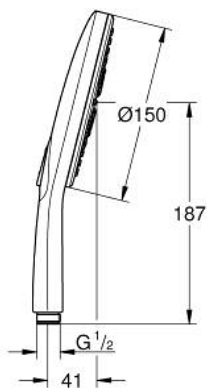

### תיאור המוצר

- כרום: צבע
- spray plate in corresponding colour
- spray patterns: Rain, Jet, ActiveMassage
- maximum flow rate (at 3 bar): 8.5 l/min
- טכנולוגיית חיסכון במים וזרימה מושלמת GroJoy
- תבנית התזה מושלמת DreamSpray
- בחירת סוג ההתזה באמצעות לחיצה על טבעת - piTtramS GROHE
- גימור כרום LongLife
- מערכת נגד אבנית SpeedClean
- לחיים ארוכים יותר ediuGretaW rennl
- מערכת התקנה אוניברסלית, מתאימה לכל צינורות המקלחת הסטנדרטיים
- male connection thread 1/2"