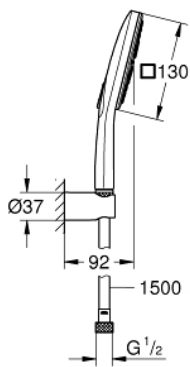

RAINSHOWER SMARTACTIVE 130 CUBE 26 589 LS0 קיר 3 מתזים

תיאור המוצר

- לבן ירח: צבע
- מקלח יד (26 582) Rainshower SmartActive 130 Cube
- maximum flow rate (at 3 bar): 8.5 l/min
- פני המתז בלבן ירח
- מאחז קיר למקלחת (27 056)
- צינור מקלחת 1,500 מ"מ x 1/2" x 2/1" xelfrevliS (82 364)
- טכנולוגיית חיסכון במים וזרימה מושלמת GROHE EcoJoy
- תבנית התזה מושלמת GROHE DreamSpray
- גימור GROHE LongLife
- מערכת נגד אבנית GROHE SpeedClean
- לחיים ארוכים יותר ediuGretaW rennl
- potStsiwT למניעת פיתול הצינור

RAINSHOWER SMARTACTIVE 130 CUBE 26 589 LS0 סט מאחז קיר 3 מתזים

עכשיו - 2018 צרם, חלקי חילוף

1: מסננת (0700200M מס.חלק חילוף)