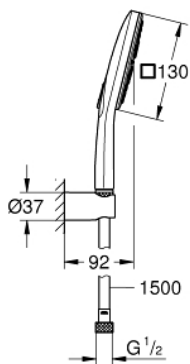

RAINSHOWER SMARTACTIVE 130 CUBE 26 589 000 סט מאחז קיר 3 מתזים

תיאור המוצר

- כרום: צבע
- מקלח יד Rainshower SmartActive 130 Cube (26 582)
- maximum flow rate (at 3 bar): 8.5 l/min
- מאחז קיר למקלחת (27 056)
- צינור מקלחת 1,500 מ"מ x 1/2" x 2/1" xelfrevliS (82) (364)
- טכנולוגיית חיסכון במים וזרימה מושלמת EcoJoy GROHE
- תבנית התזה מושלמת DreamSpray GROHE
- גימור כרום LongLife GROHE
- מערכת נגד אבנית SpeedClean GROHE
- לחיים ארוכים יותר ediuGretaW rennl
- למניעת פיתול הצינור potStsiwT

RAINSHOWER SMARTACTIVE 130 CUBE 26 589 000 סט מאחז קיר 3 מתזים

עכשיו - 2018 צרם, חלקי חילוף

1: מסננת (0700200M מס.חלק חילוף)