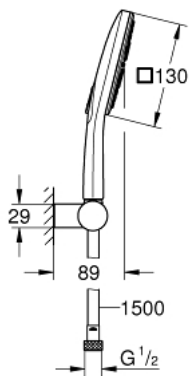

RAINSHOWER SMARTACTIVE 130 CUBE 26 588 LSO קיר 3 מתזים

תיאור המוצר

- לבן ירח: צבע
- מקלח יד (26 582) Rainshower SmartActive 130 Cube
- maximum flow rate (at 3 bar): 8.5 l/min
- פני המתז בלבן ירח
- מאחז קיר למקלחת, מתכוונן (27 055)
- צינור מקלחת 1,500 מ"מ x 1/2" x 2/1" xelfrevliS (82 364)
- טכנולוגיית חיסכון במים וזרימה מושלמת GROHE EcoJoy
- תבנית התזה מושלמת GROHE DreamSpray
- גימור GROHE LongLife
- מערכת נגד אבנית GROHE SpeedClean
- לחיים ארוכים יותר ediuGretaW rennl
- למניעת פיתול הצינור potStsiwT

Pure Freude
an Wasser

RAINSHOWER SMARTACTIVE 130 CUBE 26 588 LS0 סט מאחז קיר 3 מתזים

עכשיו - 2018 צרם, חלקי חילוף

1: מסננת (0700200M מס.חלק חילוף)