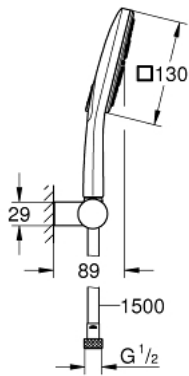

### תיאור המוצר

- כרום: צבע
- מקלח יד Rainshower SmartActive 130 Cube (26 582)
- maximum flow rate (at 3 bar): 8.5 l/min
- מאחז קיר למקלחת, מתכוונן (27 055)
- צינור מקלחת 1,500 מ"מ x 1/2" x 21" xelfrevliS (364) 82
- טכנולוגיית חיסכון במים וזרימה מושלמת EcoJoy GROHE
- תבנית התזה מושלמת DreamSpray GROHE
- גימור כרום LongLife GROHE
- מערכת נגד אבנית SpeedClean GROHE
- לחיים ארוכים יותר ediuGretaW rennl
- למניעת פיתול הצינור potStsiwT