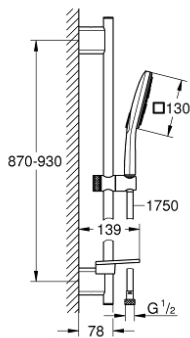

26 587 LS0 RAINSHOWER SMARTACTIVE 130 CUBE SHOWER RAIL SET 3 SPRAYS

תיאור המוצר

- לבן ירח: צבע
- מקלח יד (26 582) Rainshower SmartActive 130 Cube
- maximum flow rate (at 3 bar): 8.5 l/min
- פני המתז בלבן ירח
- מוט מקלחת 900 מ"מ
- עם מאחזי קיר ממתכת
- צינור מקלחת 1,750 מ"מ x 1/2" x 1/2" (883 82) Silverflex
- **GROHE EasyReach** מגש
- טכנולוגיית חיסכון במים וזרימה מושלמת **EcoJoy** GROHE
- תבנית התזה מושלמת **DreamSpray** GROHE
- גימור **LongLife** GROHE
-
- מרחק מתכונן בין תושבות להתאמה לחורי קידוח קיימים **QuickFix Plus** GROHE
- עומק מתכונן בתושבת העליונה והתחתונה **xiFeliT** GROHE
- מערכת נגד אבנית **SpeedClean** GROHE
- לחיים ארוכים יותר **ediuGretaW rennl**
- למניעת פיתול הצינור **potStsiwT**

26 587 LS0 RAINSHOWER SMARTACTIVE 130 CUBE SHOWER RAIL SET 3 SPRAYS

עכשיו - 2018 פרם, חלקי חילוף

1: Shower rail holder (מס.חלק חילוף) 48425000)

2: Glide element (מס.חלק חילוף) 48424000)

3: צלוחית לסבון (מס.חלק חילוף) 48426000)

4: מסננת (מס.חלק חילוף) 0700200M)