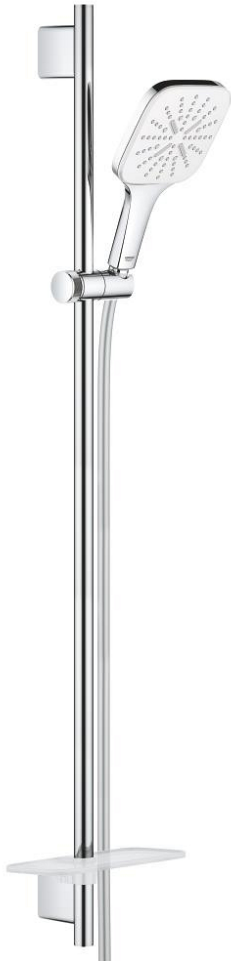

26 587 LS0 RAINSHOWER SMARTACTIVE 130 CUBE SHOWER RAIL SET 3 SPRAYS

תיאור המוצר

- לבן ירח: צבע
- מקלח יד (26 582) Rainshower SmartActive 130 Cube
- maximum flow rate (at 3 bar): 8.5 l/min
- פני המתז בלבן ירח
- מוט מקלחת 900 מ"מ
- עם מאחזי קיר ממתכת
- צינור מקלחת 1,750 מ"מ x 1/2" x 1/2" (883 82) Silverflex
- **GROHE EasyReach** מגש
- טכנולוגיית חיסכון במים וזרימה מושלמת **EcoJoy** GROHE
- תבנית התזה מושלמת **DreamSpray** GROHE
- גימור **LongLife** GROHE
-
- מרחק מתכונן בין תושבות להתאמה לחורי קידוח קיימים **QuickFix Plus** GROHE
- עומק מתכונן בתושבת העליונה והתחתונה **xiFeliT** GROHE
- מערכת נגד אבנית **SpeedClean** GROHE
- לחיים ארוכים יותר **ediuGretaW rennl**
- למניעת פיתול הצינור **potStsiwT**

26 587 LS0 RAINSHOWER SMARTACTIVE 130 CUBE SHOWER RAIL SET 3 SPRAYS

עכשיו - 2018 פרם, חלקי חילוף

1: Shower rail holder (מס.חלק חילוף) 48425000)

2: Glide element (מס.חלק חילוף) 48424000)

3: צלוחית לסבון (מס.חלק חילוף) 48426000)

4: מסננת (מס.חלק חילוף) 0700200M)