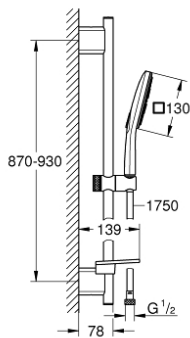

26 587 000 RAINSHOWER SMARTACTIVE 130 CUBE SHOWER RAIL SET 3 SPRAYS

תיאור המוצר

- כרום: צבע
- מקלח יד Rainshower SmartActive 130 Cube (26 582)
- maximum flow rate (at 3 bar): 8.5 l/min
- מוט מקלחת 900 מ"מ
- עם מאחזי קיר ממתכת
- צינור מקלחת 1,750 מ"מ x 1/2" x 1/2" Silverflex (883 82)
- **GROHE EasyReach** מגש
- **GROHE EcoJoy** טכנולוגיית חיסכון במים וזרימה מושלמת
- **GROHE DreamSpray** תבנית התזה מושלמת
- **GROHE LongLife** גימור כרום
-
- **GROHE QuickFix Plus** מרחק מתכוונן בין תושבות להתאמה לחורי קידוח קיימים
- **xiFeliT GROHE** - עומק מתכוונן בתושבת העליונה והתחתונה
- **GROHE SpeedClean** מערכת נגד אבנית
- **ediuGretaW rennl** לחיים ארוכים יותר
- **potStsiwT** למניעת פיתול הצינור

26 587 000 **RAINSHOWER SMARTACTIVE 130 CUBE SHOWER RAIL SET 3 SPRAYS**

עכשיו - 2018 פרם, חלקי חילוף

1: Shower rail holder (מס.חלק חילוף) 48425000)

2: Glide element (מס.חלק חילוף) 48424000)

3: צלוחית לסבון (מס.חלק חילוף) 48426000)

4: מסננת (מס.חלק חילוף) 0700200M)