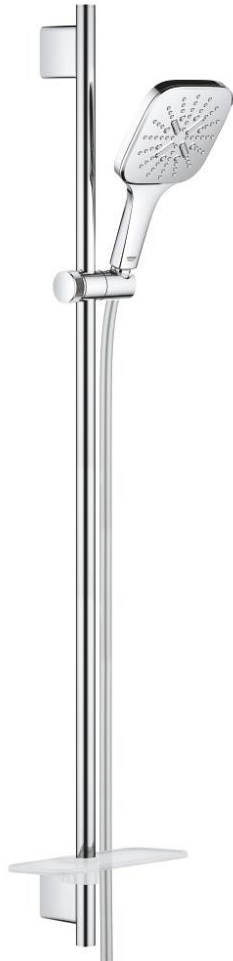

26 587 000 RAINSHOWER SMARTACTIVE 130 CUBE SHOWER RAIL SET 3 SPRAYS

תיאור המוצר

- כרום: צבע
- מקלח יד Rainshower SmartActive 130 Cube (26 582)
- maximum flow rate (at 3 bar): 8.5 l/min
- מוט מקלחת 900 מ"מ
- עם מאחזי קיר ממתכת
- צינור מקלחת 1,750 מ"מ x 1/2" x 1/2" Silverflex (883 82)
- **GROHE EasyReach** מגש
- **GROHE EcoJoy** טכנולוגיית חיסכון במים וזרימה מושלמת
- **GROHE DreamSpray** תבנית התזה מושלמת
- **GROHE LongLife** גימור כרום
-
- **GROHE QuickFix Plus** מרחק מתכוונן בין תושבות להתאמה לחורי קידוח קיימים
- **xiFeliT GROHE** - עומק מתכוונן בתושבת העליונה והתחתונה
- **GROHE SpeedClean** מערכת נגד אבנית
- **ediuGretaW rennl** לחיים ארוכים יותר
- **potStsiwT** למניעת פיתול הצינור

26 587 000 **RAINSHOWER SMARTACTIVE 130 CUBE SHOWER RAIL SET 3 SPRAYS**

עכשיו - 2018 פרם, חלקי חילוף

1: Shower rail holder (מס.חלק חילוף) 48425000)

2: Glide element (מס.חלק חילוף) 48424000)

3: צלוחית לסבון (מס.חלק חילוף) 48426000)

4: מסננת (מס.חלק חילוף) 0700200M)