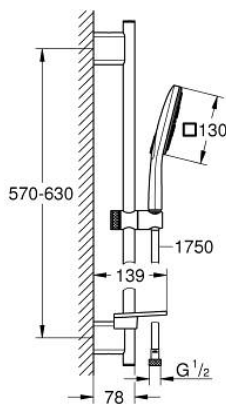

26 584 LS0 RAINSHOWER SMARTACTIVE 130 CUBE SHOWER RAIL SET 3 SPRAYS

תיאור המוצר

- לבן ירח: צבע
- מקלח יד (26 582) Rainshower SmartActive 130 Cube
- maximum flow rate (at 3 bar): 8.5 l/min
- פני המתז בלבן ירח
- מוט מקלחת 600 מ"מ
- עם מאחזי קיר ממתכת
- צינור מקלחת 1,750 מ"מ x 1/2" x 1/2" Silverflex (883 82)
- **GROHE EasyReach** מגש
- טכנולוגיית חיסכון במים וזרימה מושלמת **GROHE EcoJoy**
- תבנית התזה מושלמת **GROHE DreamSpray**
- גימור **GROHE LongLife**
- מרחק מתכוונן בין תושבות להתאמה לחורי קידוח קיימים **GROHE QuickFix Plus**
- עומק מתכוונן בתושבת העליונה והתחתונה **GROHE xiFeliT**
- מערכת נגד אבנית **GROHE SpeedClean**
- לחיים ארוכים יותר **ediuGretaW rennl**
- למניעת פיתול הצינור **potStsiwT**

26 584 LS0 RAINSHOWER SMARTACTIVE 130 CUBE SHOWER RAIL SET 3 SPRAYS

עכשיו - 2018 צרם, חלקי חילוף

1: Shower rail holder (מס.חלק חילוף) 48425000)

2: Glide element (מס.חלק חילוף) 48424000)

3: צלוחית לסבון (מס.חלק חילוף) 48426000)

4: מסננת (מס.חלק חילוף) 0700200M)