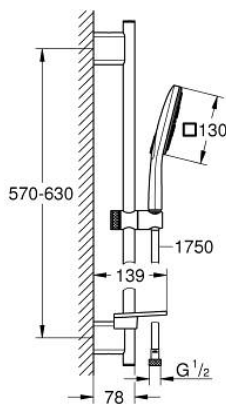

26 584 000 RAINSHOWER SMARTACTIVE 130 CUBE SHOWER RAIL SET 3 SPRAYS

תיאור המוצר

- כרום: צבע
- מקלח יד Rainshower SmartActive 130 Cube (26 582)
- maximum flow rate (at 3 bar): 8.5 l/min
- מוט מקלחת 600 מ"מ
- עם מאחזי קיר ממתכת
- צינור מקלחת 1,750 מ"מ x 1/2" x 1/2" Silverflex (883 82)
- **GROHE EasyReach** מגש
- **GROHE EcoJoy** טכנולוגיית חיסכון במים וזרימה מושלמת
- **GROHE DreamSpray** תבנית התזה מושלמת
- **GROHE LongLife** גימור כרום
-
- **GROHE QuickFix Plus** מרחק מתכוונן בין תושבות להתאמה לחורי קידוח קיימים
- **GROHE xiFeliT** - עומק מתכוונן בתושבת העליונה והתחתונה
- **GROHE SpeedClean** מערכת נגד אבנית
- **ediuGretaW rennl** לחיים ארוכים יותר
- **potStsiwT** למניעת פיתול הצינור

26 584 000 RAINSHOWER SMARTACTIVE 130 CUBE SHOWER RAIL SET 3 SPRAYS

עכשיו - 2018 צרם, חלקי חילוף

1: Shower rail holder (מס.חלק חילוף 48425000)

2: Glide element (מס.חלק חילוף 48424000)

3: צלוחית לסבון (מס.חלק חילוף 48426000)

4: מסננת (מס.חלק חילוף 0700200M)