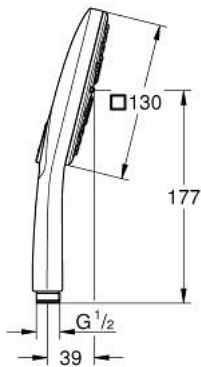

26 582 LS0 RAINSHOWER SMARTACTIVE 130 CUBE HAND SHOWER 3 SPRAYS

תיאור המוצר

- לבן ירח: צבע
- פני המתז בלבן ירח
- spray patterns: Rain, Jet, ActiveMassage
- maximum flow rate (at 3 bar): 8.5 l/min
- טכנולוגיית חיסכון במים וזרימה מושלמת GROHE EcoJoy
- תבנית התזה מושלמת GROHE DreamSpray
- בחירת סוג ההתזה באמצעות לחיצה על טבעת - piTtramS GROHE
- גימור GROHE LongLife
- מערכת נגד אבנית GROHE SpeedClean
- לחיים ארוכים יותר ediuGretaW rennl
- מערכת התקנה אוניברסלית, מתאימה לכל צינורות המקלחת הסטנדרטיים