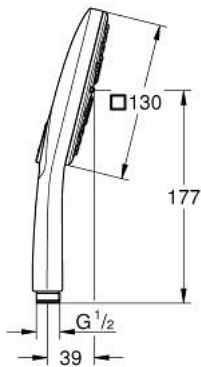

26 582 GN0 RAINSHOWER SMARTACTIVE 130 CUBE HAND SHOWER 3 SPRAYS

תיאור המוצר

- זהב צהוב מוברש: צבע
- spray plate in corresponding colour
- spray patterns: Rain, Jet, ActiveMassage
- maximum flow rate (at 3 bar): 8.5 l/min
- טכנולוגיית חיסכון במים וזרימה מושלמת GROHE EcoJoy
- תבנית התזה מושלמת GROHE DreamSpray
- בחירת סוג ההתזה באמצעות לחיצה על טבעת - piTtramS GROHE
- גימור GROHE LongLife
- מערכת נגד אבנית GROHE SpeedClean
- לחיים ארוכים יותר ediuGretaW rennl
- מערכת התקנה אוניברסלית, מתאימה לכל צינורות המקלחת הסטנדרטיים