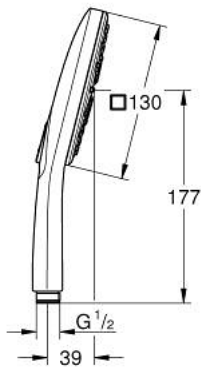

26 582 DLO RAINSHOWER SMARTACTIVE 130 CUBE HAND SHOWER 3 SPRAYS

תיאור המוצר

- זהב אדום מוברש: צבע
- spray plate in corresponding colour
- spray patterns: Rain, Jet, ActiveMassage
- maximum flow rate (at 3 bar): 8.5 l/min
- טכנולוגיית חיסכון במים וזרימה מושלמת GROHE EcoJoy
- תבנית התזה מושלמת GROHE DreamSpray
- בחירת סוג ההתזה באמצעות לחיצה על טבעת - piTtramS GROHE
- גימור GROHE LongLife
- מערכת נגד אבנית GROHE SpeedClean
- לחיים ארוכים יותר ediuGretaW rennl
- מערכת התקנה אוניברסלית, מתאימה לכל צינורות המקלחת הסטנדרטיים