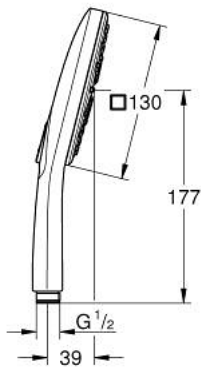

## 26 582 DC0 RAINSHOWER SMARTACTIVE 130 CUBE HAND SHOWER 3 SPRAYS

### תיאור המוצר

- כרום מוברש: צבע
- spray plate in corresponding colour
- spray patterns: Rain, Jet, ActiveMassage
- maximum flow rate (at 3 bar): 8.5 l/min
- טכנולוגיית חיסכון במים וזרימה מושלמת GROHE EcoJoy
- תבנית התזה מושלמת GROHE DreamSpray
- בחירת סוג ההתזה באמצעות לחיצה על טבעת - piTtramS GROHE
- גימור GROHE LongLife
- מערכת נגד אבנית GROHE SpeedClean
- לחיים ארוכים יותר ediuGretaW rennl
- מערכת התקנה אוניברסלית, מתאימה לכל צינורות המקלחת הסטנדרטיים