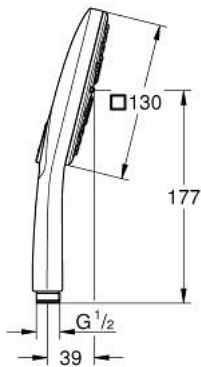

26 582 AL0 RAINSHOWER SMARTACTIVE 130 CUBE HAND SHOWER 3 SPRAYS

תיאור המוצר

- אפור גרפיט מוברש: צבע
- spray plate in corresponding colour
- spray patterns: Rain, Jet, ActiveMassage
- maximum flow rate (at 3 bar): 8.5 l/min
- טכנולוגיית חיסכון במים וזרימה מושלמת GROHE EcoJoy
- תבנית התזה מושלמת GROHE DreamSpray
- בחירת סוג ההתזה באמצעות לחיצה על טבעת - piTtramS GROHE
- גימור GROHE LongLife
- מערכת נגד אבנית GROHE SpeedClean
- לחיים ארוכים יותר ediuGretaW rennl
- מערכת התקנה אוניברסלית, מתאימה לכל צינורות המקלחת הסטנדרטיים