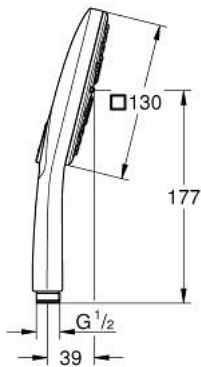

26 582 A00 RAINSHOWER SMARTACTIVE 130 CUBE HAND SHOWER 3 SPRAYS

תיאור המוצר

- אפור גרפיט: צבע
- spray plate in corresponding colour
- spray patterns: Rain, Jet, ActiveMassage
- maximum flow rate (at 3 bar): 8.5 l/min
- טכנולוגיית חיסכון במים וזרימה מושלמת GROHE EcoJoy
- תבנית התזה מושלמת GROHE DreamSpray
- בחירת סוג ההתזה באמצעות לחיצה על טבעת - piTtramS GROHE
- גימור GROHE LongLife
- מערכת נגד אבנית GROHE SpeedClean
- לחיים ארוכים יותר ediuGretaW rennl
- מערכת התקנה אוניברסלית, מתאימה לכל צינורות המקלחת הסטנדרטיים