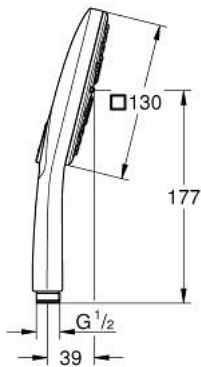

26 582 000 RAINSHOWER SMARTACTIVE 130 CUBE HAND SHOWER 3 SPRAYS

תיאור המוצר

- כרום: צבע
- spray plate in corresponding colour
- spray patterns: Rain, Jet, ActiveMassage
- maximum flow rate (at 3 bar): 8.5 l/min
- טכנולוגיית חיסכון במים וזרימה מושלמת GroJoy
- תבנית התזה מושלמת DreamSpray
- בחירת סוג ההתזה באמצעות לחיצה על טבעת - piTtramS GROHE
- גימור כרום LongLife
- מערכת נגד אבנית SpeedClean
- לחיים ארוכים יותר ediuGretaW rennl
- מערכת התקנה אוניברסלית, מתאימה לכל צינורות המקלחת הסטנדרטיים