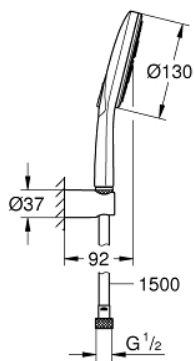

RAINSHOWER SMARTACTIVE 130 26 581 LS0 סט מאחז קיר 3 מתזים

תיאור המוצר

- לבן ירח: צבע
- מקלח יד Rainshower SmartActive (26 574) 031
- maximum flow rate (at 3 bar): 8.5 l/min
- פני המתז בלבן ירח
- מאחז קיר למקלחת (27 056)
- צינור מקלחת 1,500 מ"מ x 1/2" x 2/1" xelfrevliS (364) 82
- טכנולוגיית חיסכון במים וזרימה מושלמת GROHE EcoJoy
- תבנית התזה מושלמת GROHE DreamSpray
- גימור GROHE LongLife
- מערכת נגד אבנית GROHE SpeedClean
- ediuGretaW rennl לחיים ארוכים יותר
- potStsiwT למניעת פיתול הצינור

RAINSHOWER SMARTACTIVE 130 26 581 LS0 סט מאחז קיר 3 מתזים

עכשיו - 2018 צרם, חלקי חילוף

1: מסננת (0700200M מס.חלק חילוף)