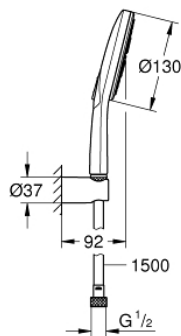

RAINSHOWER SMARTACTIVE 130 26 581 000 סט מאחז קיר 3 מתזים

תיאור המוצר

- כרום: צבע
- מקלח יד Rainshower SmartActive (26 574) 031
- maximum flow rate (at 3 bar): 8.5 l/min
- מאחז קיר למקלחת (27 056)
- צינור מקלחת 1,500 מ"מ x 1/2" x 2/1" xelfrevliS (364) 82
- טכנולוגיית חיסכון במים וזרימה מושלמת EcoJoy GROHE
- תבנית התזה מושלמת DreamSpray GROHE
- גימור כרום LongLife GROHE
- מערכת נגד אבנית SpeedClean GROHE
- לחיים ארוכים יותר ediuGretaW rennl
- למניעת פיתול הצינור potStsiwT