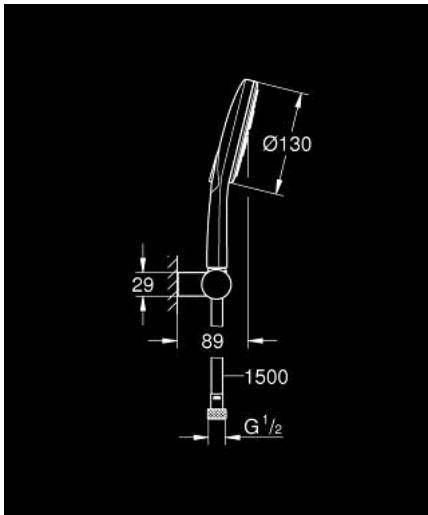

## RAINSHOWER SMARTACTIVE 130 26 580 LS0 סט מאחז קיר 3 מתזים

### תיאור המוצר

- לבן ירח: צבע
- מקלח יד Rainshower SmartActive (26 574) 031
- maximum flow rate (at 3 bar): 8.5 l/min
- מאחז קיר למקלחת, מתכוונן (27 055)
- צינור מקלחת 1,500 מ"מ x 1/2" x 2/1" xelfrevliS (364) 82
- טכנולוגיית חיסכון במים וזרימה מושלמת EcoJoy GROHE
- תבנית התזה מושלמת DreamSpray GROHE
- גימור LongLife GROHE
- מערכת נגד אבנית SpeedClean GROHE
- לחיים ארוכים יותר ediuGretaW rennl
- למניעת פיתול הצינור potStsiwT
- פני המתז בלבן ירח