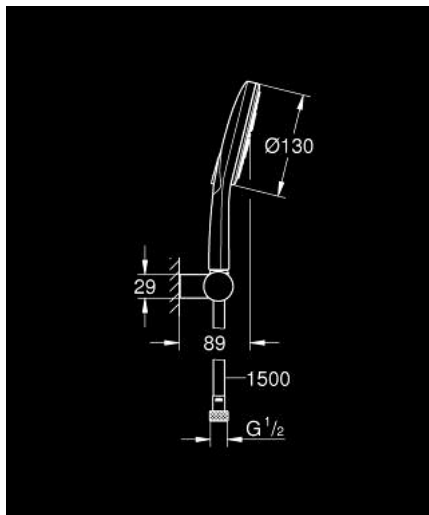

RAINSHOWER SMARTACTIVE 130 26 580 000 סט מאחז קיר 3 מתזים

תיאור המוצר

- כרום: צבע
- מקלח יד Rainshower SmartActive 031 (26 574)
- maximum flow rate (at 3 bar): 8.5 l/min
- מאחז קיר למקלחת, מתכוונן (27 055)
- צינור מקלחת 1,500 מ"מ x 1/2" x 21" xelfrevliS (82) (364)
- טכנולוגיית חיסכון במים וזרימה מושלמת EcoJoy GROHE
- תבנית התזה מושלמת DreamSpray GROHE
- גימור כרום LongLife GROHE
- מערכת נגד אבנית SpeedClean GROHE
- לחיים ארוכים יותר ediuGretaW rennl
- למניעת פיתול הצינור potStsiwT

Pure Freude
an Wasser

RAINSHOWER SMARTACTIVE 130 26 580 000 סט מאחז קיר 3 מתזים

עכשיו - 2018 צרם, חלקי חילוף

1: מסננת (0700200M מס.חלק חילוף)