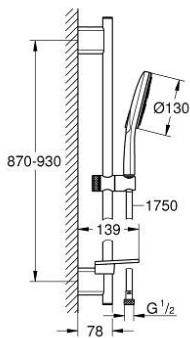

26 579 LS0 RAINSHOWER SMARTACTIVE 130 SHOWER RAIL SET 3 SPRAYS

תיאור המוצר

- לבן ירח: צבע
- מקלח יד 031 Rainshower SmartActive (26 574)
- maximum flow rate (at 3 bar): 8.5 l/min
- פני המתז בלבן ירח
- מוט מקלחת 900 מ"מ
- עם מאחזי קיר ממתכת
- צינור מקלחת 1,750 מ"מ x 1/2" x 1/2" Silverflex (883 82)
- **GROHE EasyReach** מגש
- טכנולוגיית חיסכון במים וזרימה מושלמת **EcoJoy** GROHE
- תבנית התזה מושלמת **DreamSpray** GROHE
- גימור **LongLife** GROHE
-
- מרחק מתכונן בין תושבות להתאמה לחורי קידוח קיימים **QuickFix Plus** GROHE
- עומק מתכונן בתושבת העליונה והתחתונה **xiFeliT** GROHE
- מערכת נגד אבנית **SpeedClean** GROHE
- לחיים ארוכים יותר **ediuGretaW rennl**
- למניעת פיתול הצינור **potStsiwT**

26 579 LS0 RAINSHOWER SMARTACTIVE 130 SHOWER RAIL SET 3 SPRAYS

עכשיו - 2018 פרם, חלקי חילוף

1: Shower rail holder (מס.חלק חילוף) 48425000)

2: Glide element (מס.חלק חילוף) 48424000)

3: צלוחית לסבון (מס.חלק חילוף) 48426000)

4: מסננת (מס.חלק חילוף) 0700200M)