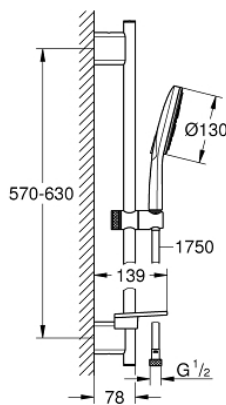

26 577 LS0 RAINSHOWER SMARTACTIVE 130 SHOWER RAIL SET 3 SPRAYS

תיאור המוצר

- לבן ירח: צבע
- מקלח יד 031 Rainshower SmartActive (26 574)
- maximum flow rate (at 3 bar): 8.5 l/min
- פני המתז בלבן ירח
- מוט מקלחת 600 מ"מ
- עם מאחזי קיר ממתכת
- צינור מקלחת 1,750 מ"מ x 1/2" x 1/2" Silverflex (883 82)
- **GROHE EasyReach** מגש
- טכנולוגיית חיסכון במים וזרימה מושלמת **GROHE EcoJoy**
- תבנית התזה מושלמת **GROHE DreamSpray**
- גימור **GROHE LongLife**
-
- מרחק מתכוונן בין תושבות להתאמה לחורי קידוח קיימים **GROHE QuickFix Plus**
- עומק מתכוונן בתושבת העליונה והתחתונה **GROHE xiFeliT**
- מערכת נגד אבנית **GROHE SpeedClean**
- לחיים ארוכים יותר **ediuGretaW rennl**
- למניעת פיתול הצינור **potStsiwT**

26 577 LS0 RAINSHOWER SMARTACTIVE 130 SHOWER RAIL SET 3 SPRAYS

עכשיו - 2018 פרם, חלקי חילוף

1: Shower rail holder (מס.חלק חילוף) 48425000)

2: Glide element (מס.חלק חילוף) 48424000)

3: צלוחית לסבון (מס.חלק חילוף) 48426000)

4: מסננת (מס.חלק חילוף) 0700200M)