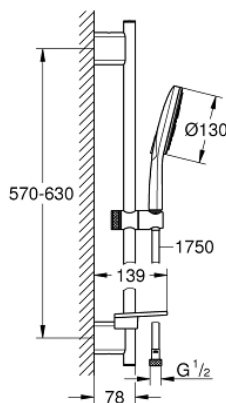

26 575 000 RAINSHOWER SMARTACTIVE 130 SHOWER RAIL SET 3 SPRAYS

תיאור המוצר

- כרום: צבע
- מקלח יד Rainshower SmartActive (26 574) 031
- maximum flow rate (at 3 bar): 8.5 l/min
- מוט מקלחת 600 מ"מ
- עם מאחזי קיר ממתכת
- צינור מקלחת 1,750 מ"מ x 1/2" x 1/2" Silverflex (883 82)
- **GROHE EasyReach** מגש
- טכנולוגיית חיסכון במים וזרימה מושלמת **GROHE EcoJoy**
- תבנית התזה מושלמת **GROHE DreamSpray**
- גימור כרום **GROHE LongLife**
-
- מרחק מתכוונן בין תושבות להתאמה לחורי קידוח קיימים **GROHE QuickFix Plus**
- עומק מתכוונן בתושבת העליונה והתחתונה **GROHE xiFeliT**
- מערכת נגד אבנית **GROHE SpeedClean**
- לחיים ארוכים יותר **ediuGretaW rennl**
- למניעת פיתול הצינור **potStsiwT**

26 575 000 RAINSHOWER SMARTACTIVE 130 SHOWER RAIL SET 3 SPRAYS

עכשיו - 2018 פרם, חלקי חילוף

1: Shower rail holder (מס.חלק חילוף) 48425000)

2: Glide element (מס.חלק חילוף) 48424000)

3: צלוחית לסבון (מס.חלק חילוף) 48426000)

4: מסננת (מס.חלק חילוף) 0700200M)