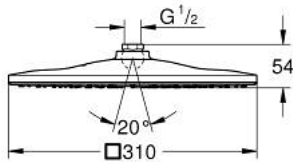

26 568 000 RAINSHOWER MONO 310 CUBE HEAD SHOWER 1 SPRAY

תיאור המוצר

- כרום: צבע
- GROHE PureRain
- maximum flow rate (at 3 bar): 7.5 l/min
- פני המתז בכרום
- מפרק כדורי עם זווית מסתובבת 10° ±
- הברגה מחברת "
- טכנולוגיית חיסכון במים וזרימה מושלמת EcoJoy GROHE
- תבנית התזה מושלמת DreamSpray GROHE
- גימור כרום LongLife GROHE
- מערכת נגד אבנית SpeedClean GROHE
- לחיים ארוכים יותר ediuGretaW rennl
- מתאים למחמם מיידי

26 568 000 **RAINSHOWER MONO 310 CUBE HEAD SHOWER 1 SPRAY**

עכשיו - 2018 ראוני, חלקי חילוף

1: Fibre seal \varnothing 18,5 x \varnothing 12 x 2 (מס.חלק חילוף) 0138900M)

2: מסגרת (מס.חלק חילוף) 48007000)