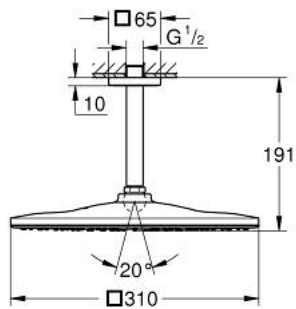

## RAINSHOWER MONO 310 CUBE 26 566 MS0 סט ראש מקלחת תקרה 142 מ"מ, מתז 1

### תיאור המוצר

- צבע: satin steel
- ראש מקלחת 310 Rainshower
- GROHE PureRain
- maximum flow rate (at 3 bar): 7.5 l/min
- זרוע מקלחת תקרה 241 מ"מ
- טכנולוגיית חיסכון במים זרימה מושלמת EcoJoy GROHE
- תבנית התזה מושלמת DreamSpray GROHE
- גימור LongLife GROHE
- מערכת נגד אבנית SpeedClean GROHE
- לחיים ארוכים יותר ediuGretaW rennl
- מתאים למחמם מידי

## RAINSHOWER MONO 310 CUBE 26 566 MSO סט ראש מקלחת תקרה 142 מ"מ, מתז 1

עכשיו - 2022 רבוטקוא, חלקי חילוף

1: Escutcheon (מס.חלק חילוף) 48118MS0)

2: Fibre seal  $\varnothing 18,5 \times \varnothing 12 \times 2$  (מס.חלק חילוף) 0138900M)