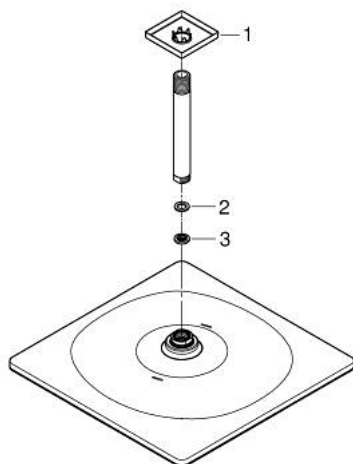

## RAINSHOWER MONO 310 CUBE 26 566 MS0 סט ראש מקלחת תקרה 142 מ"מ, מתז 1

### תיאור המוצר

- צבע: satin steel
- ראש מקלחת 310 Rainshower
- GROHE PureRain
- maximum flow rate (at 3 bar): 7.5 l/min
- זרוע מקלחת תקרה 241 מ"מ
- טכנולוגיית חיסכון במים זרימה מושלמת EcoJoy GROHE
- תבנית התזה מושלמת DreamSpray GROHE
- גימור LongLife GROHE
- מערכת נגד אבנית SpeedClean GROHE
- לחיים ארוכים יותר ediuGretaW rennl
- מתאים למחמם מידי

## RAINSHOWER MONO 310 CUBE 26 566 MSO סט ראש מקלחת תקרה 142 מ"מ, מתז 1

עכשיו - 2022 רבוטקוא, חלקי חילוף

1: Escutcheon (מס.חלק חילוף) 48118MS0)

2: Fibre seal  $\varnothing 18,5 \times \varnothing 12 \times 2$  (מס.חלק חילוף) 0138900M)