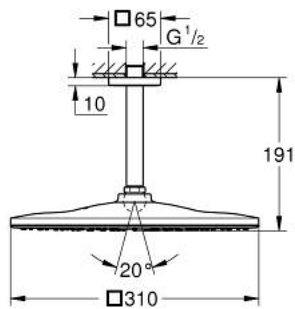

RAINSHOWER MONO 310 CUBE 26 566 GNO סט ראש מקלחת תקרה 142 מ"מ, מתז 1

תיאור המוצר

- זהב צהוב מוברש: צבע
- ראש מקלחת 310 Rainshower
- GROHE PureRain
- maximum flow rate (at 3 bar): 7.5 l/min
- זרוע מקלחת תקרה 241 מ"מ
- טכנולוגיית חיסכון במים זורימה מושלמת EcoJoy GROHE
- תבנית התזה מושלמת DreamSpray GROHE
- גימור LongLife GROHE
- מערכת נגד אבנית SpeedClean GROHE
- לחיים ארוכים יותר ediuGretaW rennl
- מתאים למחמם מידי

RAINSHOWER MONO 310 CUBE 26 566 GNO סט ראש מקלחת תקרה 142 מ"מ, מתז 1

עכשיו - 2018 רבמטפס, חלקי חילוף

1: Escutcheon (מס.חלק חילוף) 48118GN0)

2: Fibre seal $\varnothing 18,5 \times \varnothing 12 \times 2$ (מס.חלק חילוף) 0138900M)