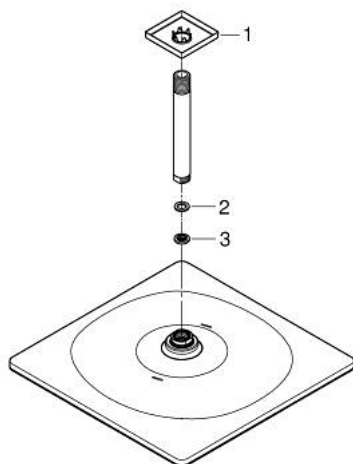

RAINSHOWER MONO 310 CUBE 26 566 GNO סט ראש מקלחת תקרה 142 מ"מ, מתז 1

תיאור המוצר

- זהב צהוב מוברש: צבע
- ראש מקלחת 310 Rainshower
- GROHE PureRain
- maximum flow rate (at 3 bar): 7.5 l/min
- זרוע מקלחת תקרה 241 מ"מ
- טכנולוגיית חיסכון במים זורימה מושלמת EcoJoy GROHE
- תבנית התזה מושלמת DreamSpray GROHE
- גימור LongLife GROHE
- מערכת נגד אבנית SpeedClean GROHE
- לחיים ארוכים יותר ediuGretaW rennl
- מתאים למחמם מידי

RAINSHOWER MONO 310 CUBE 26 566 GNO סט ראש מקלחת תקרה 142 מ"מ, מתז 1

עכשיו - 2018 רבמטפס, חלקי חילוף

1: Escutcheon (מס.חלק חילוף) 48118GN0)

2: Fibre seal $\varnothing 18,5 \times \varnothing 12 \times 2$ (מס.חלק חילוף) 0138900M)