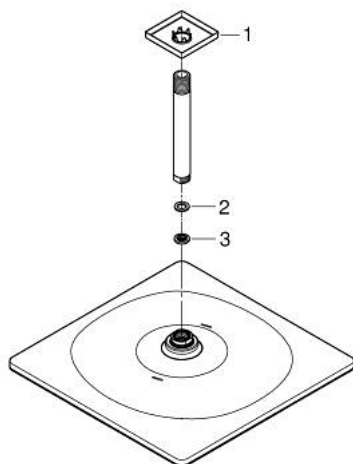

## RAINSHOWER MONO 310 CUBE 26 566 DLO סט ראש מקלחת תקרה 142 מ"מ, מתז 1

### תיאור המוצר

- זהב אדום מוברש: צבע
- ראש מקלחת 310 Rainshower
- GROHE PureRain
- maximum flow rate (at 3 bar): 7.5 l/min
- זרוע מקלחת תקרה 241 מ"מ
- טכנולוגיית חיסכון במים וזרימה מושלמת EcoJoy GROHE
- תבנית התזה מושלמת DreamSpray GROHE
- גימור LongLife GROHE
- מערכת נגד אבנית SpeedClean GROHE
- לחיים ארוכים יותר ediuGretaW rennl
- מתאים למחמם מידי

## RAINSHOWER MONO 310 CUBE 26 566 DL0 סט ראש מקלחת תקרה 142 מ"מ, מתז 1

עכשיו - 2018 רבמטפס, חלקי חילוף

1: Escutcheon (מס.חלק חילוף) 48118DL0)

2: Fibre seal  $\varnothing 18,5 \times \varnothing 12 \times 2$  (מס.חלק חילוף) 0138900M)