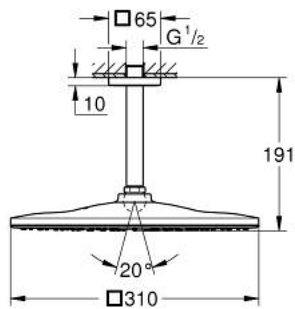

## RAINSHOWER MONO 310 CUBE 26 566 DLO סט ראש מקלחת תקרה 142 מ"מ, מתז 1

### תיאור המוצר

- זהב אדום מוברש: צבע
- ראש מקלחת 310 Rainshower
- GROHE PureRain
- maximum flow rate (at 3 bar): 7.5 l/min
- זרוע מקלחת תקרה 241 מ"מ
- טכנולוגיית חיסכון במים וזרימה מושלמת EcoJoy GROHE
- תבנית התזה מושלמת DreamSpray GROHE
- גימור LongLife GROHE
- מערכת נגד אבנית SpeedClean GROHE
- לחיים ארוכים יותר ediuGretaW rennl
- מתאים למחמם מידי

## RAINSHOWER MONO 310 CUBE 26 566 DL0 סט ראש מקלחת תקרה 142 מ"מ, מתז 1

עכשיו - 2018 רבמטפס, חלקי חילוף

1: Escutcheon (מס.חלק חילוף) 48118DL0)

2: Fibre seal  $\varnothing 18,5 \times \varnothing 12 \times 2$  (מס.חלק חילוף) 0138900M)