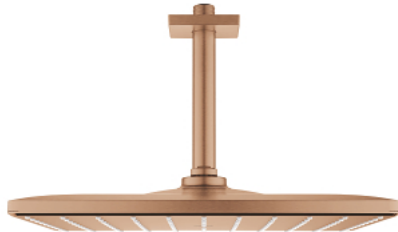

## RAINSHOWER MONO 310 CUBE 26 566 DLO סט ראש מקלחת תקרה 142 מ"מ, מתז 1

### תיאור המוצר

- זהב אדום מוברש: צבע
- ראש מקלחת 310 Rainshower
- GROHE PureRain
- maximum flow rate (at 3 bar): 7.5 l/min
- זרוע מקלחת תקרה 241 מ"מ
- טכנולוגיית חיסכון במים וזרימה מושלמת EcoJoy GROHE
- תבנית התזה מושלמת DreamSpray GROHE
- גימור LongLife GROHE
- מערכת נגד אבנית SpeedClean GROHE
- לחיים ארוכים יותר ediuGretaW rennl
- מתאים למחמם מידי

## RAINSHOWER MONO 310 CUBE 26 566 DL0 סט ראש מקלחת תקרה 142 מ"מ, מתז 1

עכשיו - 2018 רבמטפס, חלקי חילוף

1: Escutcheon (מס.חלק חילוף) 48118DL0)

2: Fibre seal  $\varnothing 18,5 \times \varnothing 12 \times 2$  (מס.חלק חילוף) 0138900M)