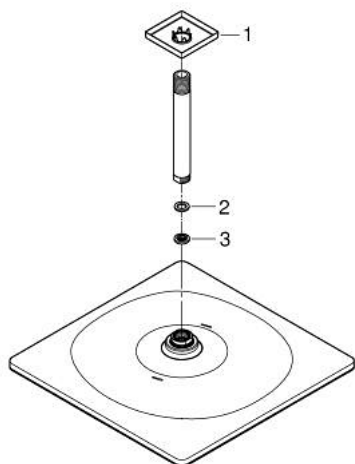

RAINSHOWER MONO 310 CUBE 26 566 DC0 סט ראש מקלחת תקרה 142 מ"מ, מתז 1

תיאור המוצר

- כרום מוברש: צבע
- ראש מקלחת 310 Rainshower
- GROHE PureRain
- maximum flow rate (at 3 bar): 7.5 l/min
- זרוע מקלחת תקרה 241 מ"מ
- טכנולוגיית חיסכון במים זורימה מושלמת EcoJoy GROHE
- תבנית התזה מושלמת DreamSpray GROHE
- גימור LongLife GROHE
- מערכת נגד אבנית SpeedClean GROHE
- לחיים ארוכים יותר ediuGretaW rennl
- מתאים למחמם מידי

RAINSHOWER MONO 310 CUBE 26 566 DCO סט ראש מקלחת תקרה 142 מ"מ, מתז 1

עכשיו - 2018 רבמטפס, חלקי חילוף

1: Escutcheon (מס.חלק חילוף) 48118000)

2: Fibre seal \varnothing 18,5 x \varnothing 12 x 2 (מס.חלק חילוף) 0138900M)