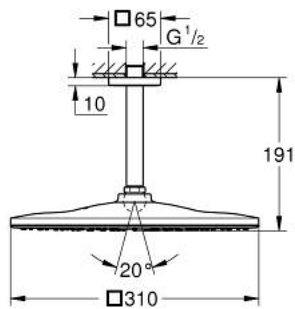

RAINSHOWER MONO 310 CUBE 26 566 DC0 סט ראש מקלחת תקרה 142 מ"מ, מתז 1

תיאור המוצר

- כרום מוברש: צבע
- ראש מקלחת 310 Rainshower
- GROHE PureRain
- maximum flow rate (at 3 bar): 7.5 l/min
- זרוע מקלחת תקרה 241 מ"מ
- טכנולוגיית חיסכון במים זורימה מושלמת EcoJoy GROHE
- תבנית התזה מושלמת DreamSpray GROHE
- גימור LongLife GROHE
- מערכת נגד אבנית SpeedClean GROHE
- לחיים ארוכים יותר ediuGretaW rennl
- מתאים למחמם מידי

RAINSHOWER MONO 310 CUBE 26 566 DCO סט ראש מקלחת תקרה 142 מ"מ, מתז 1

עכשיו - 2018 רבמטפס, חלקי חילוף

1: Escutcheon (מס.חלק חילוף) 48118000)

2: Fibre seal \varnothing 18,5 x \varnothing 12 x 2 (מס.חלק חילוף) 0138900M)