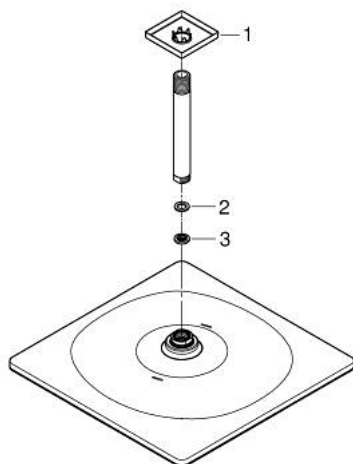

RAINSHOWER MONO 310 CUBE 26 566 AL0 סט ראש מקלחת תקרה 142 מ"מ, מתז 1

תיאור המוצר

- אפור גרפיט מוברש: צבע
- ראש מקלחת 310 Rainshower
- GROHE PureRain
- maximum flow rate (at 3 bar): 7.5 l/min
- זרוע מקלחת תקרה 241 מ"מ
- טכנולוגיית חיסכון במים וזרימה מושלמת EcoJoy GROHE
- תבנית התזה מושלמת DreamSpray GROHE
- גימור LongLife GROHE
- מערכת נגד אבנית SpeedClean GROHE
- לחיים ארוכים יותר ediuGretaW rennl
- מתאים למחמם מידי

RAINSHOWER MONO 310 CUBE 26 566 AL0 סט ראש מקלחת תקרה 142 מ"מ, מתז 1

עכשיו - 2018 רבמטפס, חלקי חילוף

1: Escutcheon (מס.חלק חילוף) 48118AL0)

2: Fibre seal \varnothing 18,5 x \varnothing 12 x 2 (מס.חלק חילוף) 0138900M)