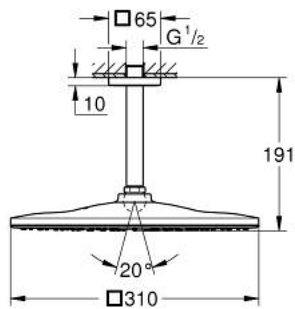

RAINSHOWER MONO 310 CUBE 26 566 AL0 סט ראש מקלחת תקרה 142 מ"מ, מתז 1

תיאור המוצר

- אפור גרפיט מוברש: צבע
- ראש מקלחת 310 Rainshower
- GROHE PureRain
- maximum flow rate (at 3 bar): 7.5 l/min
- זרוע מקלחת תקרה 241 מ"מ
- טכנולוגיית חיסכון במים וזרימה מושלמת EcoJoy GROHE
- תבנית התזה מושלמת DreamSpray GROHE
- גימור LongLife GROHE
- מערכת נגד אבנית SpeedClean GROHE
- לחיים ארוכים יותר ediuGretaW rennl
- מתאים למחמם מידי

RAINSHOWER MONO 310 CUBE 26 566 AL0 סט ראש מקלחת תקרה 142 מ"מ, מתז 1

עכשיו - 2018 רבמטפס, חלקי חילוף

1: Escutcheon (מס.חלק חילוף) 48118AL0)

2: Fibre seal \varnothing 18,5 x \varnothing 12 x 2 (מס.חלק חילוף) 0138900M)