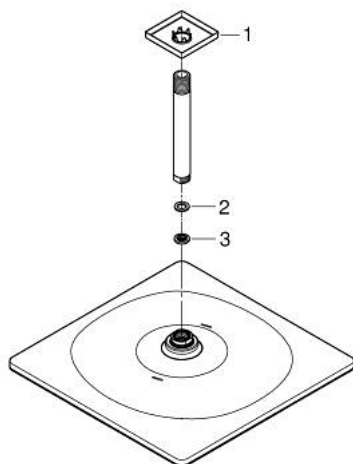

RAINSHOWER MONO 310 CUBE 26 566 A00 סט ראש מקלחת תקרה 142 מ"מ, מתז 1

תיאור המוצר

- אפור גרפיט: צבע
- ראש מקלחת 310 Rainshower
- GROHE PureRain
- maximum flow rate (at 3 bar): 7.5 l/min
- זרוע מקלחת תקרה 241 מ"מ
- טכנולוגיית חיסכון במים וזרימה מושלמת EcoJoy GROHE
- תבנית התזה מושלמת DreamSpray GROHE
- גימור LongLife GROHE
- מערכת נגד אבנית SpeedClean GROHE
- לחיים ארוכים יותר ediuGretaW rennl
- מתאים למחמם מידי

RAINSHOWER MONO 310 CUBE 26 566 A00 סט ראש מקלחת תקרה 142 מ"מ, מתז 1

עכשיו - 2018 רבמטפס, חלקי חילוף

1: escutcheon US (מס.חלק חילוף) 48118A00)

2: Fibre seal \varnothing 18,5 x \varnothing 12 x 2 (מס.חלק חילוף) 0138900M)