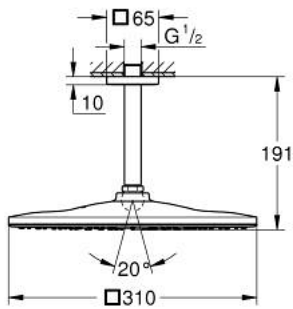

RAINSHOWER MONO 310 CUBE 26 566 A00 סט ראש מקלחת תקרה 142 מ"מ, מתז 1

תיאור המוצר

- אפור גרפיט: צבע
- ראש מקלחת 310 Rainshower
- GROHE PureRain
- maximum flow rate (at 3 bar): 7.5 l/min
- זרוע מקלחת תקרה 241 מ"מ
- טכנולוגיית חיסכון במים וזרימה מושלמת EcoJoy GROHE
- תבנית התזה מושלמת DreamSpray GROHE
- גימור LongLife GROHE
- מערכת נגד אבנית SpeedClean GROHE
- לחיים ארוכים יותר ediuGretaW rennl
- מתאים למחמם מידי

RAINSHOWER MONO 310 CUBE 26 566 A00 סט ראש מקלחת תקרה 142 מ"מ, מתז 1

עכשיו - 2018 רבמטפס, חלקי חילוף

1: escutcheon US (מס.חלק חילוף) 48118A00)

2: Fibre seal \varnothing 18,5 x \varnothing 12 x 2 (מס.חלק חילוף) 0138900M)