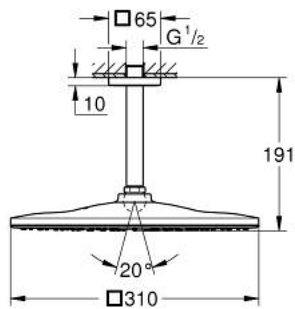

RAINSHOWER MONO 310 CUBE 26 566 000 סט ראש מקלחת תקרה 142 מ"מ, מתז 1

תיאור המוצר

- כרום: צבע
- ראש מקלחת Rainshower 310
- GROHE PureRain
- maximum flow rate (at 3 bar): 7.5 l/min
- זרוע מקלחת תקרה 142 מ"מ Rainshower (72) 485
- טכנולוגיית חיסכון במים וזרימה מושלמת EcoJoy GROHE
- תבנית התזה מושלמת DreamSpray GROHE
- גימור כרום LongLife GROHE
- מערכת נגד אבנית SpeedClean GROHE
- לחיים ארוכים יותר ediuGretaW rennl
- מתאים למחמם מידי

RAINSHOWER MONO 310 CUBE 26 566 000 סט ראש מקלחת תקרה 142 מ"מ, מתז 1

עכשיו - 2018 ראוני, חלקי חילוף

1: Escutcheon (מס.חלק חילוף) 48118000)

2: Fibre seal \varnothing 18,5 x \varnothing 12 x 2 (מס.חלק חילוף) 0138900M)