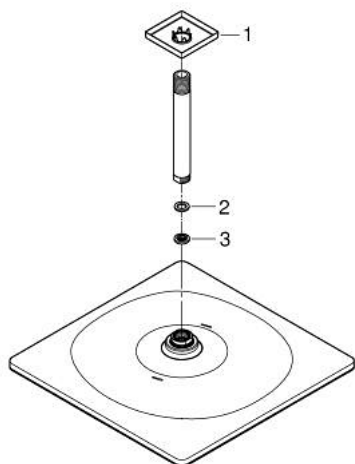

RAINSHOWER MONO 310 CUBE 26 566 000 סט ראש מקלחת תקרה 142 מ"מ, מתז 1

תיאור המוצר

- כרום: צבע
- ראש מקלחת Rainshower 310
- GROHE PureRain
- maximum flow rate (at 3 bar): 7.5 l/min
- זרוע מקלחת תקרה 142 מ"מ Rainshower (72) 485
- טכנולוגיית חיסכון במים וזרימה מושלמת EcoJoy GROHE
- תבנית התזה מושלמת DreamSpray GROHE
- גימור כרום LongLife GROHE
- מערכת נגד אבנית SpeedClean GROHE
- לחיים ארוכים יותר ediuGretaW rennl
- מתאים למחמם מידי

RAINSHOWER MONO 310 CUBE 26 566 000 סט ראש מקלחת תקרה 142 מ"מ, מתז 1

עכשיו - 2018 ראוני, חלקי חילוף

1: Escutcheon (מס.חלק חילוף) 48118000)

2: Fibre seal \varnothing 18,5 x \varnothing 12 x 2 (מס.חלק חילוף) 0138900M)