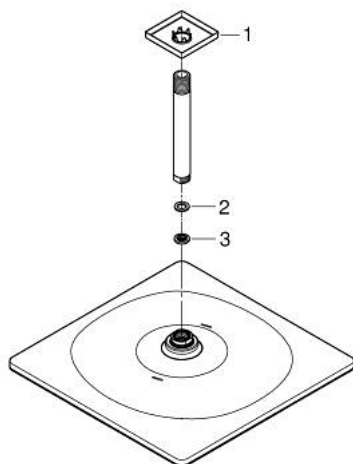

RAINSHOWER MONO 310 CUBE 26 565 000 סט ראש מקלחת תקרה 142 מ"מ, מתז 1

תיאור המוצר

- כרום: צבע
- ראש מקלחת Rainshower 310 פני המתז בכרום (26 567)
- GROHE PureRain
- maximum flow rate (at 3 bar): 19 l/min
- זרוע מקלחת תקרה 142 מ"מ Rainshower 72) 485)
- תבנית התזה מושלמת GROHE DreamSpray
- גימור כרום GROHE LongLife
- מערכת נגד אבנית GROHE SpeedClean
- ediuGretaW rennl לחיים ארוכים יותר
- מתאים למחמם מידי

RAINSHOWER MONO 310 CUBE 26 565 000 סט ראש מקלחת תקרה 142 מ"מ, מתז 1

עכשיו - 2018 ראוני, חלקי חילוף

1: Escutcheon (מס.חלק חילוף) 48118000)

2: Fibre seal \varnothing 18,5 x \varnothing 12 x 2 (מס.חלק חילוף) 0138900M)