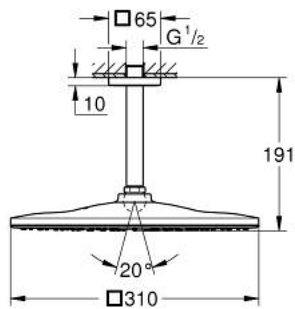

RAINSHOWER MONO 310 CUBE 26 565 000 סט ראש מקלחת תקרה 142 מ"מ, מתז 1

תיאור המוצר

- כרום: צבע
- ראש מקלחת Rainshower 310 פני המתז בכרום (26 567)
- GROHE PureRain
- maximum flow rate (at 3 bar): 19 l/min
- זרוע מקלחת תקרה 142 מ"מ Rainshower 72) 485)
- תבנית התזה מושלמת GROHE DreamSpray
- גימור כרום GROHE LongLife
- מערכת נגד אבנית GROHE SpeedClean
- ediuGretaW rennl לחיים ארוכים יותר
- מתאים למחמם מידי

RAINSHOWER MONO 310 CUBE 26 565 000 סט ראש מקלחת תקרה 142 מ"מ, מתז 1

עכשיו - 2018 ראוני, חלקי חילוף

1: Escutcheon (מס.חלק חילוף) 48118000)

2: Fibre seal \varnothing 18,5 x \varnothing 12 x 2 (מס.חלק חילוף) 0138900M)