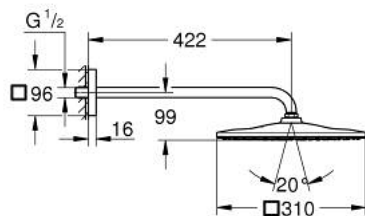

RAINSHOWER MONO 310 CUBE 26 564 MS0 סט ראש מקלחת 422 מ"מ, מתז 1

תיאור המוצר

- צבע: satin steel
- ראש מקלחת 310 Rainshower
- GROHE PureRain
- maximum flow rate (at 3 bar): 7.5 l/min
- shower arm 422 mm
- טכנולוגיית חיסכון במים וזרימה מושלמת EcoJoy GROHE
- תבנית התזה מושלמת DreamSpray GROHE
- גימור LongLife GROHE
- מערכת נגד אבנית SpeedClean GROHE
- לחיים ארוכים יותר ediuGretaW rennl
- מתאים למחמם מידי

RAINSHOWER MONO 310 CUBE 26 564 MS0 סט ראש מקלחת 422 מ"מ, מתז 1

עכשיו - 2022 רבוטקוא, חלקי חילוף

1: Fibre seal \varnothing 18,5 x \varnothing 12 x 2 (מס.חלק חילוף) 0138900M)

2: מסננת (מס.חלק חילוף) 48007000)