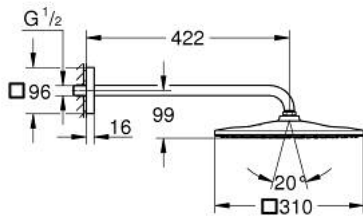

RAINSHOWER MONO 310 CUBE 26 564 A00 סט ראש מקלחת 422 מ"מ, מתז 1

תיאור המוצר

- אפור גרפיט: צבע
- ראש מקלחת Rainshower 310
- GROHE PureRain
- maximum flow rate (at 3 bar): 7.5 l/min
- shower arm 422 mm
- טכנולוגיית חיסכון במים וזרימה מושלמת GROHE EcoJoy
- תבנית התזה מושלמת GROHE DreamSpray
- גימור GROHE LongLife
- מערכת נגד אבנית GROHE SpeedClean
- לחיים ארוכים יותר ediuGretaW rennl
- מתאים למחמם מידי

RAINSHOWER MONO 310 CUBE 26 564 A00 סט ראש מקלחת 422 מ"מ, מתז 1

עכשיו - 2018 רבמטפס, חלקי חילוף

1: Fibre seal \varnothing 18,5 x \varnothing 12 x 2 (מס.חלק חילוף) 0138900M)

2: מסננת (מס.חלק חילוף) 48007000)