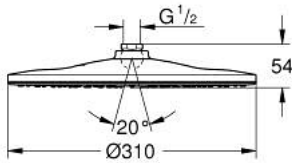

26 562 000 RAINSHOWER MONO 310 HEAD SHOWER 1 SPRAY

תיאור המוצר

- כרום: צבע
- GROHE PureRain
- maximum flow rate (at 3 bar): 7.5 l/min
- פני המתז בכרום
- מפרק כדורי עם זווית מסתובבת 10° ±
- הברגה מחברת "
- טכנולוגיית חיסכון במים וזרימה מושלמת EcoJoy GROHE
- תבנית התזה מושלמת DreamSpray GROHE
- גימור כרום LongLife GROHE
- מערכת נגד אבנית SpeedClean GROHE
- לחיים ארוכים יותר ediuGretaW rennl
- מתאים למחמם מיידי

26 562 000 RAINSHOWER MONO 310 HEAD SHOWER 1 SPRAY

עכשיו - ראוני 2018, חלקי חילוף

1: Fibre seal Ø 18,5 x Ø 12 x 2 (חילוף מס. 0138900M)

2: מסגרת (חילוף מס. 48007000)