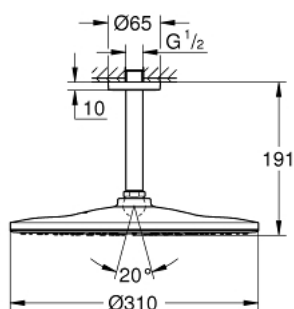

RAINSHOWER MONO 310 26 560 MS0 סט ראש מקלחת תקרה 142 מ"מ, מתז 1

תיאור המוצר

- צבע: satin steel
- ראש מקלחת 310 Rainshower
- GROHE PureRain
- maximum flow rate (at 3 bar): 7.5 l/min
- זרוע מקלחת תקרה 241 מ"מ Rainshower
- טכנולוגיית חיסכון במים וזרימה מושלמת EcoJoy GROHE
- תבנית התזה מושלמת DreamSpray GROHE
- גימור LongLife GROHE
- מערכת נגד אבנית SpeedClean GROHE
- לחיים ארוכים יותר ediuGretaW renni
- מתאים למחמם מידי

RAINSHOWER MONO 310 26 560 MS0 סט ראש מקלחת תקרה 142 מ"מ, מתז 1

עכשיו - 2022 רבוטקוא, חלקי חילוף

1: escutcheon (מס.חלק חילוף) 11741MS0)

2: Fibre seal $\varnothing 18,5 \times \varnothing 12 \times 2$ (מס.חלק חילוף) 0138900M)