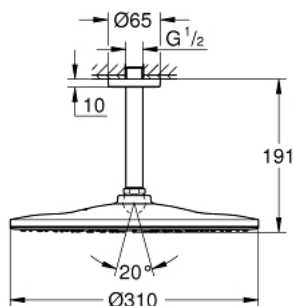

## RAINSHOWER MONO 310 26 560 000 סט ראש מקלחת תקרה 142 מ"מ, מתז 1

### תיאור המוצר

- כרום: צבע
- ראש מקלחת 310 Rainshower
- GROHE PureRain
- maximum flow rate (at 3 bar): 7.5 l/min
- זרוע מקלחת תקרה 142 מ"מ Rainshower (82) 724
- טכנולוגיית חיסכון במים וזרימה מושלמת EcoJoy GROHE
- תבנית התזה מושלמת DreamSpray GROHE
- גימור כרום LongLife GROHE
- מערכת נגד אבנית SpeedClean GROHE
- לחיים ארוכים יותר ediuGretaW rennl
- מתאים למחמם מידי

## RAINSHOWER MONO 310 26 560 000 סט ראש מקלחת תקרה 142 מ"מ, מתז 1

עכשיו - 2018 ראוני, חלקי חילוף

1: Escutcheon (מס.חלק חילוף) 11741000)

2: Fibre seal  $\varnothing 18,5 \times \varnothing 12 \times 2$  (מס.חלק חילוף) 0138900M)