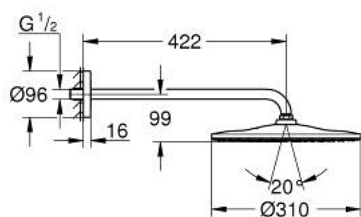

RAINSHOWER MONO 310 26 558 MSO סט ראש מקלחת 422 מ"מ, מתז 1

תיאור המוצר

- צבע: satin steel
- ראש מקלחת 310 Rainshower
- GROHE PureRain
- maximum flow rate (at 3 bar): 7.5 l/min
- shower arm 422 mm
- טכנולוגיית חיסכון במים וזרימה מושלמת EcoJoy GROHE
- תבנית התזה מושלמת DreamSpray GROHE
- גימור LongLife GROHE
- מערכת נגד אבנית SpeedClean GROHE
- לחיים ארוכים יותר ediuGretaW rennl
- מתאים למחמם מידי

RAINSHOWER MONO 310 26 558 MS0 סט ראש מקלחת 422 מ"מ, מתז 1

עכשיו - 2022 רבוטקוא, חלקי חילוף

1: Fibre seal \varnothing 18,5 x \varnothing 12 x 2 (מס.חלק חילוף) 0138900M)

2: מסננת (מס.חלק חילוף) 48007000)