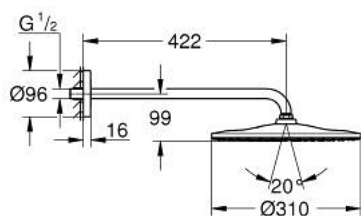

RAINSHOWER MONO 310 26 558 000 סט ראש מקלחת 422 מ"מ, מתז 1

תיאור המוצר

- כרום: צבע
- ראש מקלחת 310 Rainshower
- GROHE PureRain
- maximum flow rate (at 3 bar): 7.5 l/min
- זרוע מקלחת 422 מ"מ Rainshower (62) 146
- טכנולוגיית חיסכון במים וזרימה מושלמת EcoJoy GROHE
- תבנית התזה מושלמת DreamSpray GROHE
- גימור כרום LongLife GROHE
- מערכת נגד אבנית SpeedClean GROHE
- לחיים ארוכים יותר ediuGretaW rennl
- מתאים למחמם מידי

RAINSHOWER MONO 310 26 558 000 סט ראש מקלחת 422 מ"מ, מתז 1

עכשיו - 2018 ראוני, חלקי חילוף

1: Fibre seal $\varnothing 18,5 \times \varnothing 12 \times 2$ (חילוף מס. 0138900M)

2: מסננת (48007000 מס. חילוף)