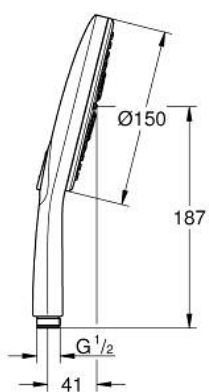

26 554 LS0 RAINSHOWER SMARTACTIVE 150 HAND SHOWER 3 SPRAYS

תיאור המוצר

- לבן ירח: צבע
- פני המתז בלבן ירח
- spray patterns: Rain, Jet, ActiveMassage
- maximum flow rate (at 3 bar): 8.5 l/min
- טכנולוגיית חיסכון במים וזרימה מושלמת GROHE EcoJoy
- תבנית התזה מושלמת GROHE DreamSpray
- בחירת סוג ההתזה באמצעות לחיצה על טבעת - piTtramS GROHE
- גימור GROHE LongLife
- מערכת נגד אבנית GROHE SpeedClean
- לחיים ארוכים יותר ediuGretaW renni
- מערכת התקנה אוניברסלית, מתאימה לכל צינורות המקלחת הסטנדרטיים