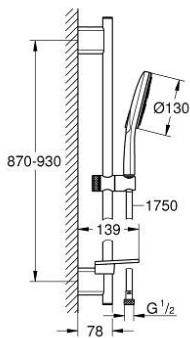

26 548 000 RAINSHOWER SMARTACTIVE 130 SHOWER RAIL SET 3 SPRAYS

תיאור המוצר

- כרום: צבע
- מקלח יד Rainshower SmartActive (26 574) 031
- maximum flow rate (at 3 bar): 8.5 l/min
- מוט מקלחת 900 מ"מ
- עם מאחזי קיר ממתכת
- צינור מקלחת 1,750 מ"מ x 1/2" x 1/2" Silverflex (883 82)
- **GROHE EasyReach** מגש
- טכנולוגיית חיסכון במים וזרימה מושלמת **GROHE EcoJoy**
- תבנית התזה מושלמת **GROHE DreamSpray**
- גימור כרום **GROHE LongLife**
-
- מרחק מתכוונן בין תושבות להתאמה לחורי קידוח קיימים **GROHE QuickFix Plus**
- עומק מתכוונן בתושבת העליונה והתחתונה - **xiFeliT GROHE**
- מערכת נגד אבנית **GROHE SpeedClean**
- לחיים ארוכים יותר **ediuGretaW rennl**
- למניעת פיתול הצינור **potStsiwT**

26 548 000 RAINSHOWER SMARTACTIVE 130 SHOWER RAIL SET 3 SPRAYS

עכשיו - רבמצד, חלקי חילוף

1: Shower rail holder (מס.חלק חילוף) 48425000)

2: Glide element (מס.חלק חילוף) 48424000)

3: צלוחית לסבון (מס.חלק חילוף) 48426000)

4: מסננת (מס.חלק חילוף) 0700200M)