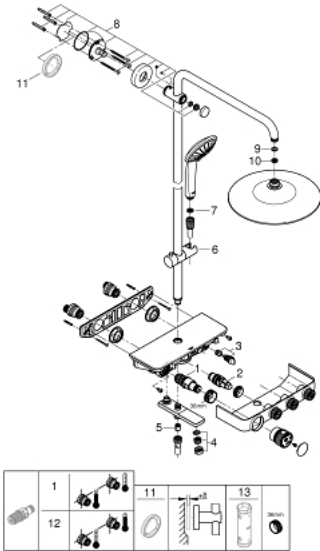

26 510 000 EUPHORIA SMARTCONTROL SYSTEM 260 SHOWER SYSTEM WITH BATH THERMOSTAT FOR WALL MOUNTING

עכשיו - 2017 יאמ, חלקי חילוף

1: מחסנית קומפקטית תרמוסטטית (חילוף) מס.חלק 47439000

2: Cartridge (חילוף) מס.חלק 48297000

3: Non-return valve (חילוף) מס.חלק 49069000

4: Mousseur (חילוף) מס.חלק 13941000

5: Non-return valve (חילוף) מס.חלק 08565000

6: Glide element (חילוף) מס.חלק 48177000

7: מסנגת (חילוף) מס.חלק 0700200M

8: Shower rail holder (חילוף) מס.חלק 48279000

9: Fibre seal $\varnothing$ 18,5 x $\varnothing$ 12 x 2 (חילוף) מס.חלק 0138900M

10: מסנגת (חילוף) מס.חלק 48007000

11: Compensation disc (חילוף) מס.חלק 27180000*

12: מחסנית * (חילוף) מס.חלק 47175000) GROHE TurboStat 1/2"

13: מפתח בוקסה * (חילוף) מס.חלק 49059000

* אביזרים אופציונליים