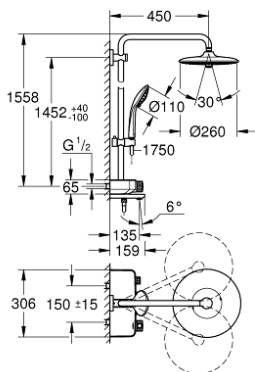

## 26 510 000 EUPHORIA SMARTCONTROL SYSTEM 260 SHOWER SYSTEM WITH BATH THERMOSTAT FOR WALL MOUNTING

### תיאור המוצר

- כרום: צבע
- זרוע מקלחת אופקית ניתנת לסיבוב 450 מ"מ
- תושבת עליונה מתכוננת לשינוי מינימלי של חורי קידוח קיימים
- תרמוסטט אמבטיה SmartControl חשוף
- ראש מקלחת (26 455) airohpuE 062
- spray patterns: Rain, SmartRain, Jet
- maximum flow rate (at 3 bar): 20 l/min
- עם מפרק כדורי
- פתח מים באמבטיה
- מקלח יד Euphoria 110 עיסוי, פני המתז בלבן
- maximum flow rate (at 3 bar): 16 l/min
- גובה מתכוונן עם אלמנט גולש
- צינור מקלחת 1,750 מ"מ x 1/2" x 1/2" Silverflex (883 82)
- תבנית התזה מושלמת GROHE DreamSpray
- גימור כרום GROHE LongLife
- ללא סכנת כוויות GROHE CoolTouch
- מחסנית קומפקטית עם אלמנט תרמי שגווה GROHE TurboStat
- GROHE ProGrip במבנה מחוספס
- GROHE SafeStop ב-38 מעלות צלזיוס
- מגביל טמפרטורה אופציונלי ל-34 מעלות צלזיוס GROHE SafeStop Plus
- GROHE EcoJoy ל-Flow lluF העוצמה מ-81 קוט"ש
- לוח GROHE SmartControl
- מגש מקלחת GROHE EasyReach מובנה
- מערכת נגד אבנית GROHE SpeedClean
- ediuGretaW rennl לחיים ארוכים יותר
- potStsiwT למניעת פיתול הצינור
- מתאים למחממים מידיים החל מ-81 קוט"ש
- קצב זרימה מינימלי 5 ליטר/דקה

## 26 510 000 EUPHORIA SMARTCONTROL SYSTEM 260 SHOWER SYSTEM WITH BATH THERMOSTAT FOR WALL MOUNTING

עכשיו - 2017 יאמ, חלקי חילוף

1: מחסנית קומפקטית תרמוסטטית (חילוף) מס.חלק 47439000

2: Cartridge (חילוף) מס.חלק 48297000

9: Fibre seal  $\varnothing$  18,5 x  $\varnothing$  12 x 2 (חילוף) מס.חלק 0138900M

10: מסנגת (חילוף) מס.חלק 48007000

11: Compensation disc (חילוף) מס.חלק 27180000\*

12: מחסנית \* (חילוף) מס.חלק 47175000) GROHE TurboStat 1/2"