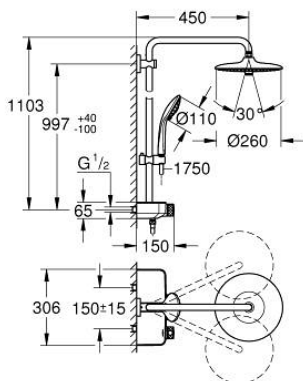

26 509 000 EUPHORIA SMARTCONTROL SYSTEM 260 SHOWER SYSTEM WITH THERMOSTAT FOR WALL MOUNTING

תיאור המוצר

- כרום: צבע
- זרוע מקלחת אופקית 450 מ"מ
- תושבת עליונה מתכוננת לשינוי מינימלי של חורי קידוח קיימים
- תרמוסטט SmartControl חשוף
- ראש מקלחת (26 455) airohpuE 062
- spray patterns: Rain, SmartRain, Jet
- maximum flow rate (at 3 bar): 16 l/min
- עם מפרק כדורי
- מקלח יד Euphoria 110 עיסוי, פני המתז בלבן
- maximum flow rate (at 3 bar): 15 l/min
- גובה מתכוונן עם אלמנט גולש
- צינור מקלחת 1,750 מ"מ 1/2" x 1/2" Silverflex (883 82)
- תבנית התזה מושלמת GROHE DreamSpray
- גימור כרום GROHE LongLife
- ללא סכנת כוויות GROHE CoolTouch
- מחסנית קומפקטית עם אלמנט תרמי ששווה GROHE TurboStat
- GROHE ProGrip במבנה מחוספס
- GROHE SafeStop ב-38 מעלות צלזיוס
- מגביל טמפרטורה אופציונלי ל-34 מעלות צלזיוס GROHE SafeStop Plus כלול
- צים להדלקה ולכיבוי, מסובבים לכוונן העוצמה מ- $GROHE EcoJoy$ ל- $Flow llu$ לוח GROHE SmartControl
- מגש מקלחת GROHE EasyReach מובנה
- מערכת נגד אבנית GROHE SpeedClean
- ediuGretaW rennl לחיים ארוכים יותר
- potStsiwT למניעת פיתול הצינור
- מתאים למחממים מידיים החל מ-81 קוט"ש
- קצב זרימה מינימלי 5 ליטר/דקה