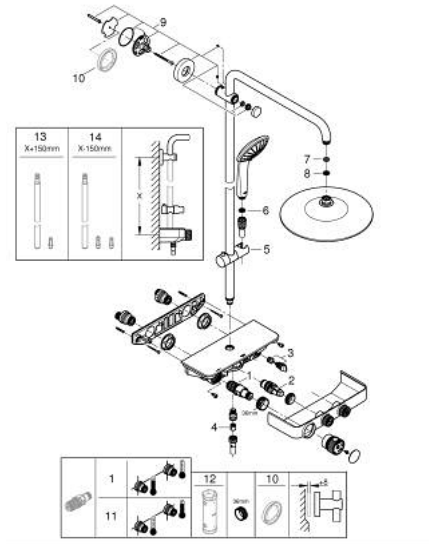

26 509 000 EUPHORIA SMARTCONTROL SYSTEM 260 SHOWER SYSTEM WITH THERMOSTAT FOR WALL MOUNTING

חלקי חילוף, 2021 צרם - 2019 ראורבפ

1. 1: מחסנית קומפקטית תרמוסטטית (מס.חלק חילוף) 1/2" 47439000
  2. 2: Cartridge (מס.חלק חילוף) 48297000
  3. 3: Non-return valve (מס.חלק חילוף) 49069000
  4. 4: Non-return valve (מס.חלק חילוף) 08565000
  5. 5: Glide element (מס.חלק חילוף) 48177000
  6. 6: מסננת (מס.חלק חילוף) 0700200M
  7. 7: Fibre seal $\varnothing 18,5 \times \varnothing 12 \times 2$ (מס.חלק חילוף) 0138900M
  8. 8: מסננת (מס.חלק חילוף) 48007000
  9. 9: Shower rail holder (מס.חלק חילוף) 48279000
  10. 10: Compensation disc (מס.חלק חילוף) 27180000*
  11. GROHE TurboStat 1/2" (מס.חלק חילוף) 47175000*
  12. 11: מחסנית (מס.חלק חילוף) 49059000* מפתח בוקסה
  13. 13: Shower system pipe for retrofitting (מס.חלק חילוף) 48499000*
  14. 14: Shower system pipe for retrofitting (מס.חלק חילוף) 48498000*
2. אביזרים אופציונליים